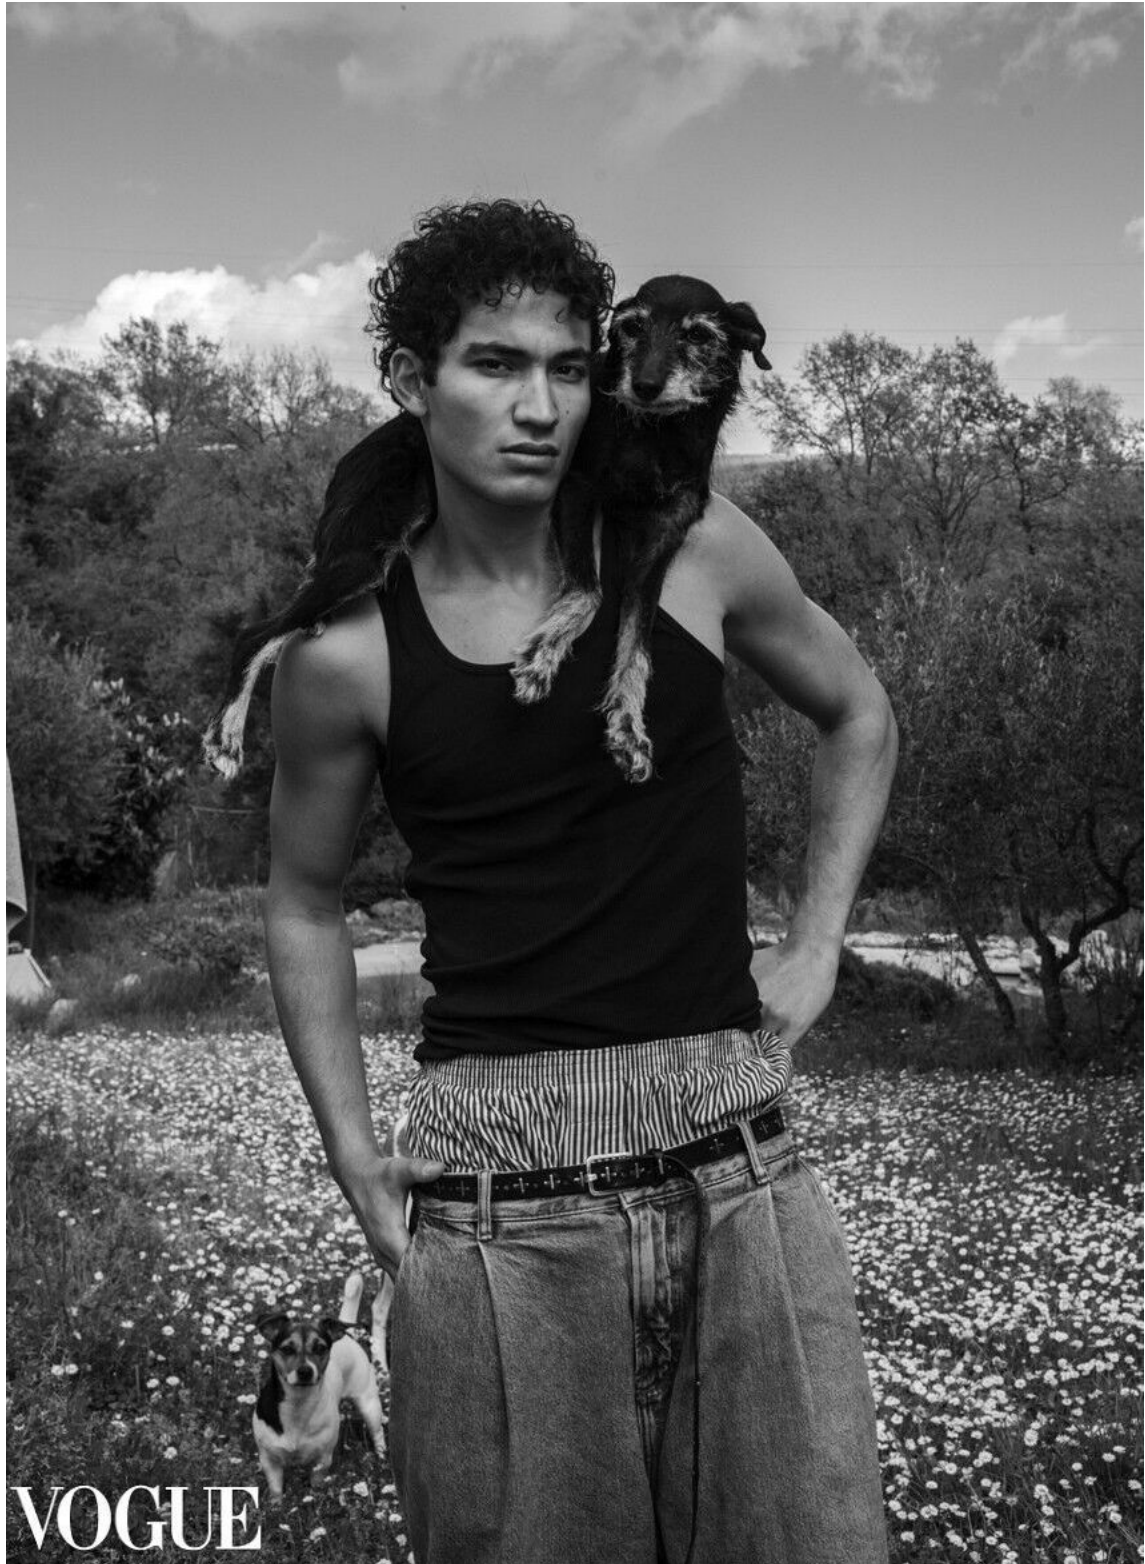

SALAHEDDINE

height 6'0.5 · bust 37.5" · waist 30" · hips 36" · suit 48
shoes size 43 EU/12 US/8 UK · hair brown · eyes brown